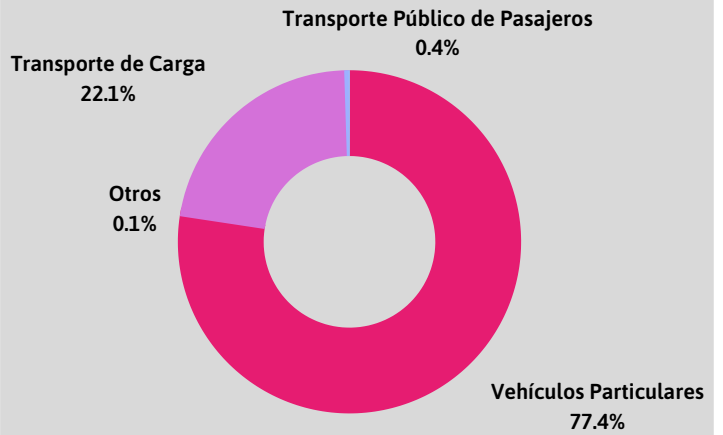

RED ARGENTINA DE
MUNICIPIOS FRENTE AL
CAMBIO CLIMÁTICO

Emisiones Básico+

536.086,28 tCO₂e

Emisiones Básico

134.025,11 tCO₂e

Emisiones Territoriales

505.565,59 tCO₂e

Población: 32.547 (año base)

Superficie: 137,87 km²

Intendente: José Luis Walser

Emisiones Básico+ por sector

Emisiones por Gas

*AFOLU: Agricultura, Silvicultura y Cambio en el uso del suelo

Energía Estacionaria

Transporte

Residuos