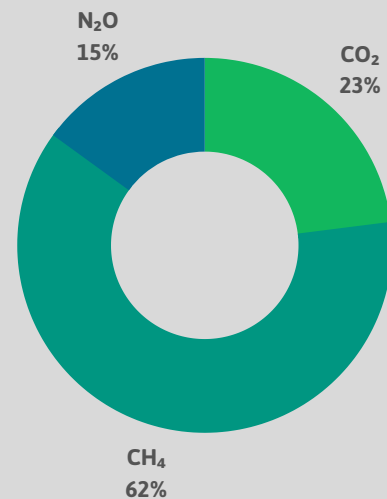

RED ARGENTINA DE
MUNICIPIOS FRENTE AL
CAMBIO CLIMÁTICO

Emisiones Básico+

536.086,28 tCO₂e

Emisiones Básico

134.025,11 tCO₂e

Emisiones Territoriales

505.565,59 tCO₂e

Población: 32.547 (año base)

Superficie: 137,87 km²

Intendente: José Luis Walser

Emisiones Básico+ por sector

Emisiones por Gas

*AFOLU: Agricultura, Silvicultura y Cambio en el uso del suelo

Energía Estacionaria

Transporte

Residuos