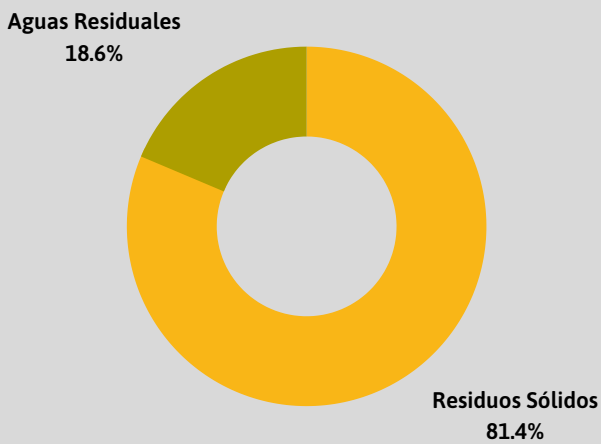

RED ARGENTINA DE
MUNICIPIOS FRENTE AL
CAMBIO CLIMÁTICO

Emisiones Básico+

536.086,28 tCO₂e

Emisiones Básico

134.025,11 tCO₂e

Emisiones Territoriales

505.565,59 tCO₂e

Población: 32.547 (año base)

Superficie: 137,87 km²

Intendente: José Luis Walser

Emisiones Básico+ por sector

Emisiones por Gas

*AFOLU: Agricultura, Silvicultura y Cambio en el uso del suelo

Energía Estacionaria

Transporte

Residuos