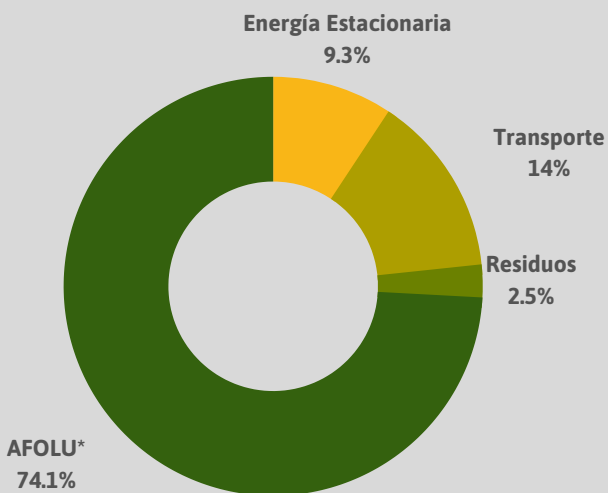

RED ARGENTINA DE
MUNICIPIOS FRENTE AL
CAMBIO CLIMÁTICO

Emisiones Básico+

536.086,28 tCO₂e

Emisiones Básico

134.025,11 tCO₂e

Emisiones Territoriales

505.565,59 tCO₂e

Población: 32.547 (año base)

Superficie: 137,87 km²

Intendente: José Luis Walser

Emisiones Básico+ por sector

Emisiones por Gas

*AFOLU: Agricultura, Silvicultura y Cambio en el uso del suelo

Energía Estacionaria

Transporte

Residuos