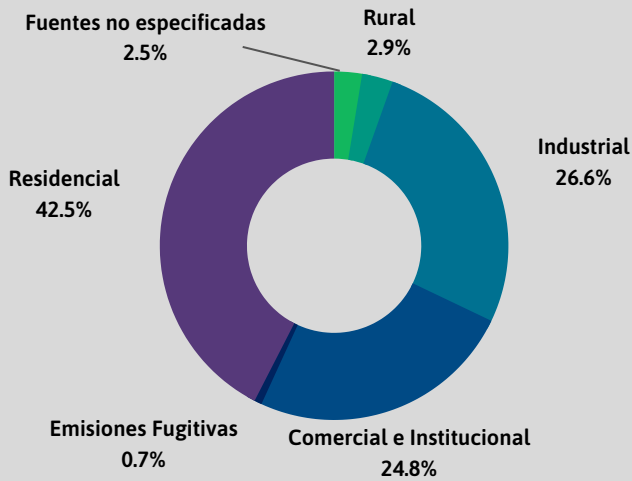

RED ARGENTINA DE
MUNICIPIOS FRENTE AL
CAMBIO CLIMÁTICO

Emisiones Básico+

536.086,28 tCO₂e

Emisiones Básico

134.025,11 tCO₂e

Emisiones Territoriales

505.565,59 tCO₂e

Población: 32.547 (año base)

Superficie: 137,87 km²

Intendente: José Luis Walser

Emisiones Básico+ por sector

Emisiones por Gas

*AFOLU: Agricultura, Silvicultura y Cambio en el uso del suelo

Energía Estacionaria

Transporte

Residuos

Agricultura y Ganadería